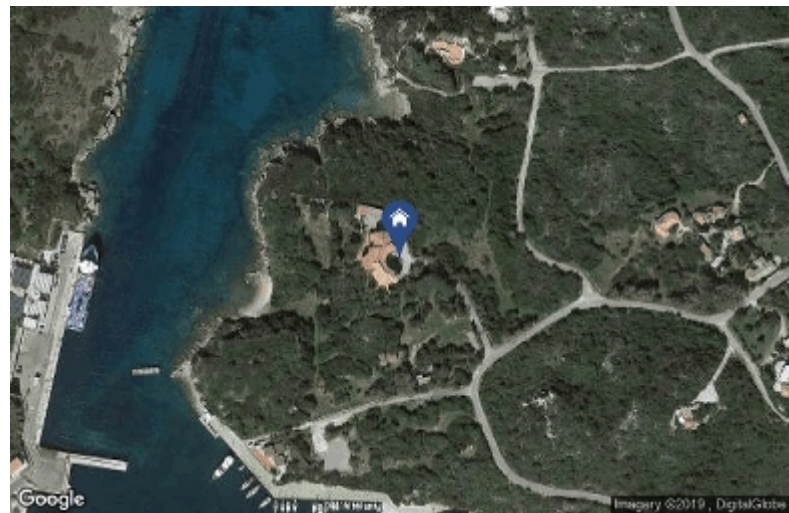

Codice immobile TRV2550V

## Prestigiosa villa confinante mare in vendita a Terravecchia

Uno straordinario investimento pieds dans l'eau!

Prestigiosa villa confinante mare in vendita a Terravecchia, immersa in un parco di oltre due ettari di macchia mediterranea, con stupenda vista sulla Corsica e sull'Arcipelago de la Maddalena, accesso diretto al mare e possibilità di attracco - posto barca presso il limitrofo porticciolo turistico di Santa Teresa. Proprietà di grande rappresentanza ideale per grandi famiglie o come investimento e riqualificazione come boutique-hotel.

L'immobile insiste su un terreno di 25.000 mq che si estende fino al mare, lambito dalle limpide acque dell'insenatura di Terravecchia - Santa Teresa di Gallura. Vanto assoluto è la superba e tranquilla posizione sul mare e la spiaggia sabbiosa collegata alla villa e con accesso privilegiato. Le viste che si stagliano all'orizzonte abbracciano il mare infinito, l'Arcipelago de La Maddalena e la Corsica.